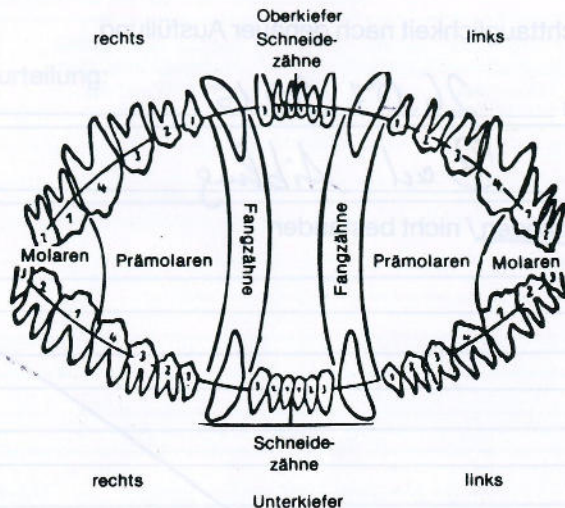

Zuchtauglichkeit

Widerristhöhe: 59 Länge: 59

Brusttiefe: 36 Brustumfang: 75

Gebäude: quadratisch, lang, kurz, leicht, schwer,
windig, normal.

Kopf:
Basis: gut ausgeprägt Fang: gerade

Auge: dunkel oval Ohr: gut angesetzt u. getrt.

Winkelung: normal

Gänge: frei

Haarkleid: dicht lang

Geschlechtsgepräge: normal

Wesen: ruhig

Gesamterscheinung: vorzüglich

Gebißkarte

(Fehlende Zähne streichen!)

Beurteilung des Gebisses:

schwach, normal, kräftig

Scherengebiss, Zangengebiss, Vorderbeißer,
Überbeißer (Unterbiß), Staupegebiss, Spaltgebiss
Zahnsteinbelag, kariöses Gebiss,
unregelmäßiger Sitz der Schneidezähne.